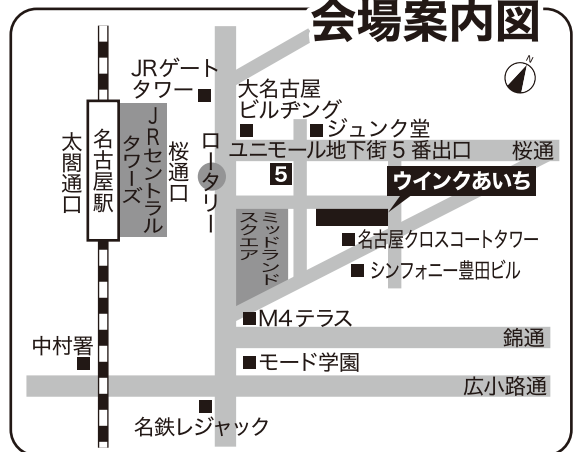

令和3年10月21日(木)

開催日時

13:30～17:00 (受付開始 13:00)
ビジネスプラン発表 13:30～16:00
個別展示・商談 13:30～17:00

会場

愛知県産業労働センター(ウインクあいち) 12階

【名古屋市中村区名駅四丁目4番38号】

受付：1202会議室
発表会場：1203会議室、1204会議室
個別展示・商談：1202会議室、1205会議室、1206会議室

参加料

無料

申し込み方法

参加申込書に必要事項をご記入の上、下記申込み先までFAX又はメールにてお申込み下さい。

お申込み先

公益財団法人三重県産業支援センター 経営支援課 経営支援班

〒514-0004 津市栄町一丁目891 三重県合同ビル5階

TEL(059)253-4355 FAX(059)228-3800 E-mail: tenjikai@miesc.or.jp

お問合せ先

○独立行政法人中小企業基盤整備機構中部本部 連携支援部 連携支援課(担当：時田、中林)

TEL(052)201-3009 FAX(052)204-2094

○公益財団法人あいち産業振興機構 新事業支援部 創業・新事業育成グループ(担当：高田、平野)

TEL(052)715-3075 FAX(052)563-1438

○公益財団法人岐阜県産業経済振興センター 産業振興部 総合支援課(担当：花村、小林)

TEL(058)277-1079 FAX(058)273-5961

○公益財団法人三重県産業支援センター 事業部 経営支援課(担当：東、小林)

TEL(059)253-4355 FAX(059)228-3800

○公益財団法人名古屋産業振興公社 名古屋市新事業支援センター 新事業支援課(担当：水谷、奥村)

TEL(052)735-0808 FAX(052)735-2065

会場案内図

(JR・地下鉄・名鉄・近鉄)名古屋駅より徒歩約5分

愛知・岐阜・三重・名古屋発ビジネスプラン発表会2021 参加申込書

企業・団体名			
住所			
TEL	E-mail		

参加される方のお名前をご記入ください(新型コロナウイルス感染症対策のため、各機関・企業1名でのご参加をお願いします)。

部署・役職	お名前	ご関心のある発表企業を○で囲んでください					
		A-1	A-2	A-3	A-4	A-5	A-6
		B-1	B-2	B-3	B-4	B-5	B-6

※ご記入いただいた個人情報は、各支援機関の個人情報保護制度に基づき、適切に取り扱わせていただきます。また、新型コロナウイルス感染拡大予防ガイドラインに基づき、必要に応じて保健所等の公的機関へ提供させていただく場合がございます。

※ご来場の皆様におかれましては、感染予防対策として、以下の取り組みにご協力をお願いします。

- (1) 当日体調がすぐれない場合は来場をお控え下さい。
- (2) 来場時のマスク着用をお願いします。
- (3) 受付での検温及び手指消毒にご協力下さい(発熱等の症状がある方の入場をお断りする場合がございます)。
- (4) 「3密状態」回避のため、各会場内の混雑状況に応じ一時的に入場を制限させていただく場合がございます。